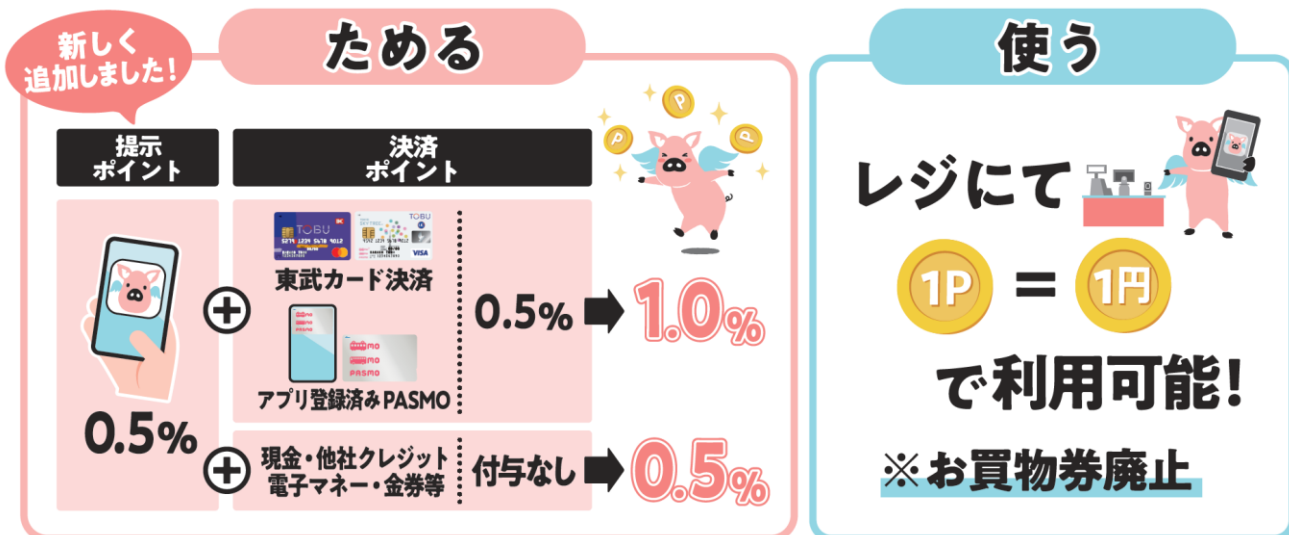

# TOBU STORE

## ポイント（ためる・使う）について

#### ★TOBU POINTアプリ・東武カード提示でためる

(0.5%:200円(税抜)で1ポイント)

お支払いの際、TOBU POINTアプリ又は東武カードの提示を提示することでポイントがたまります。

現金、クレジットカード、電子マネー、金券類のお支払いでもポイントがたまります。

※カード下部に10桁のお客様番号の記載がない東武カードでは、提示ポイントをためることが出来ません。

#### ★アプリに登録したPASMOでためる

(0.5%:200円(税込)で1ポイント)

TOBU POINTアプリに登録したPASMOのお支払いでポイントがたまります。

・ポイントはお買上げ日の2日目以降にたまります。

・ポイント（たまる・使える）対象外商品

（酒、たばこ、切手、印紙、はがき、商品券、ギフト券、テレフォンカード、チケット、DPE、新聞、配送料、コピー代、純水サービス、お直し代、地域指定ゴミ袋、店内POSレジ以外のご精算）